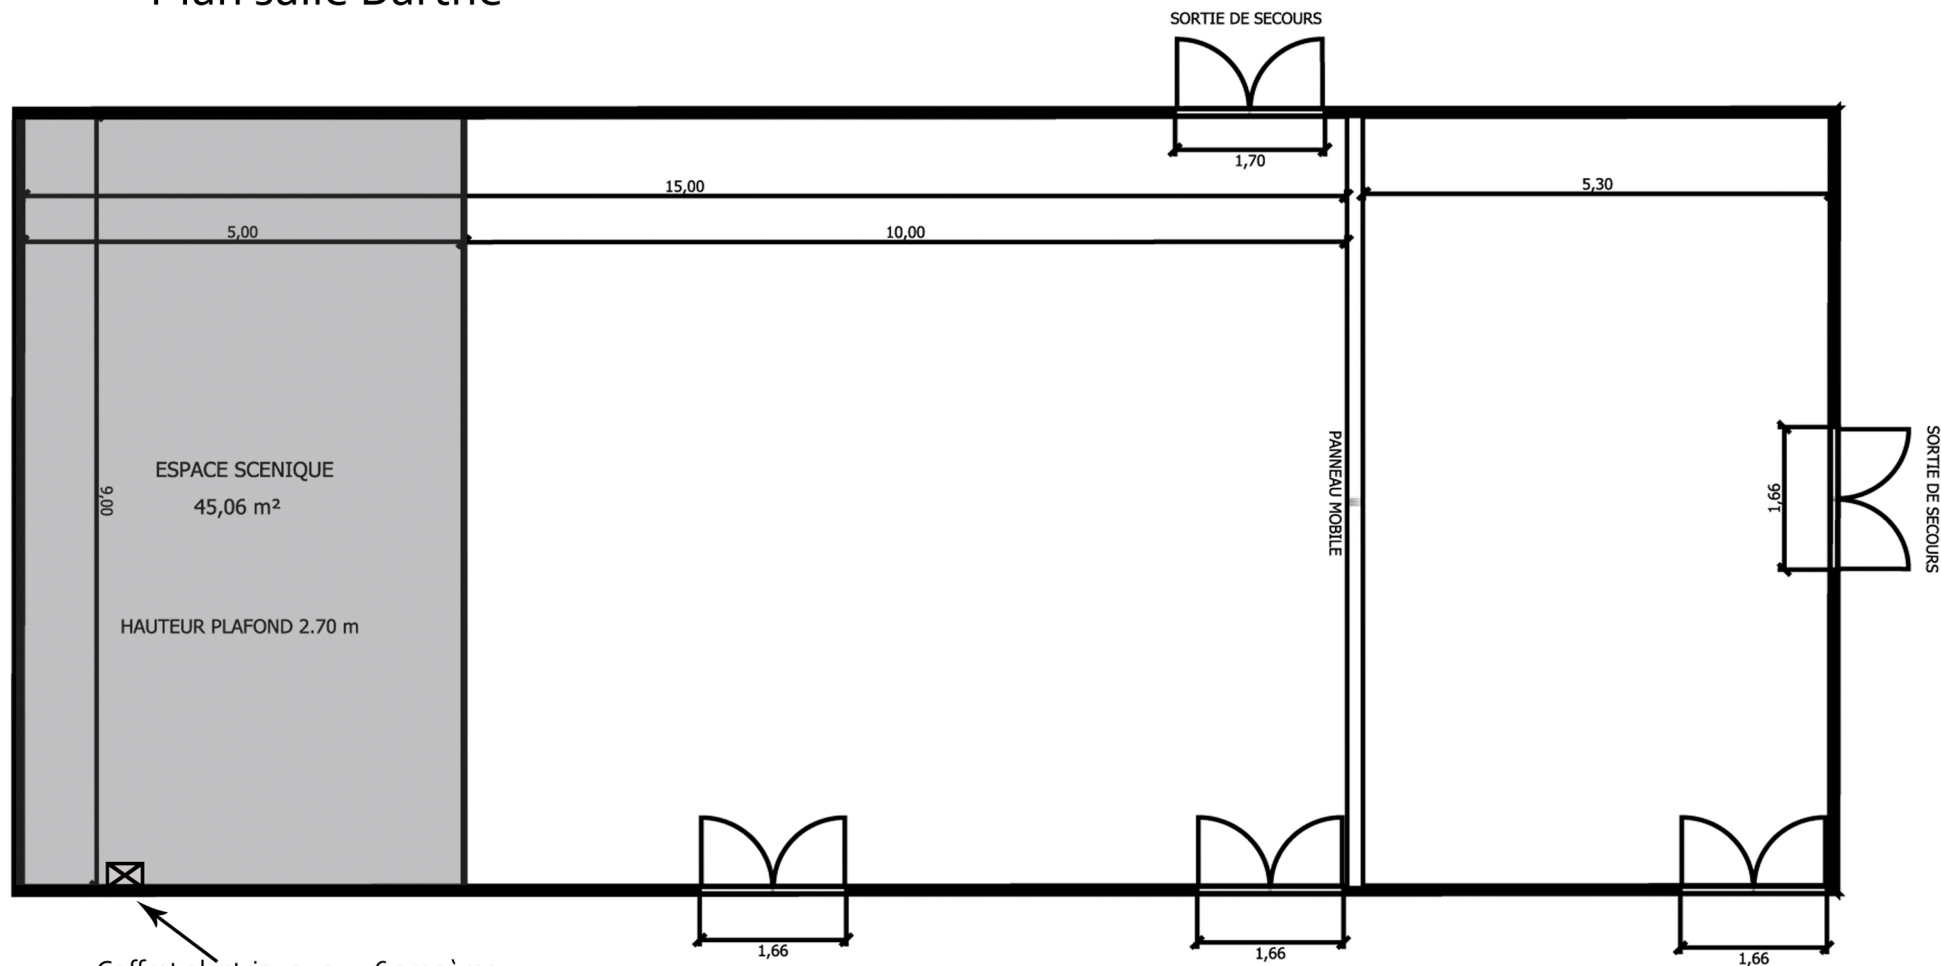

Centre Social et Culturel
des Combes

CENTRE SOCIAL et CULTUREL des COMBES

Renseignements

507 rue du Pré de l'Âne-Chambéry

Tel: 04 79 72 36 80 / site: www.csccombes.com

Plan salle Barthe

Coffret électrique : 2 x 16 ampères
Bornier 380 Volts / 32 ampères Tétra